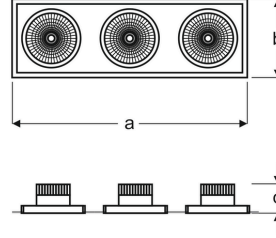

## MECHANICAL SPECS / MEKANİK ÖZELLİKLER

<b>Application Areas</b> Uygulama Alanları	Supermarket - Office building - School - Retail area - Residences
<b>Luminaire Type</b> Ürün Tipi	LED Downlights and Spotlights
<b>Luminaire Body</b> Ürün Gövdesi	Die cast aluminum. Electrostatic powder coating
<b>Luminaire Diffuser</b> Ürün Difüzörü	Opal glass with reflector
<b>Luminaire Colour</b> Ürün Gövde Rengi	S : Ral 9005 Jet black / B : Ral 9016 Traffic White / G : Ral 9006 Grey
<b>Ingress Protection (IP) Rating</b> IP Sınıfı	IP40
<b>Impact Resistance (IK) Rating</b> IK Sınıfı	IK03

## OPTICAL SPECS / OPTİK ÖZELLİKLER

<b>Light Source</b> Işık Kaynağı	Mid Power COB LED
<b>CRI Value</b> CRI Değeri	>80
<b>UGR Value</b> UGR Değeri	<21 (EN124664-1)
<b>Photo Biological Class</b> Fotobiyolojik Risk Grubu	Group-0 No Risk
<b>Beam Angle</b> Işık Açısı	120°
<b>Driver (220-240V)</b> Sürücü	Osram - Tridonic & ENEC Driver